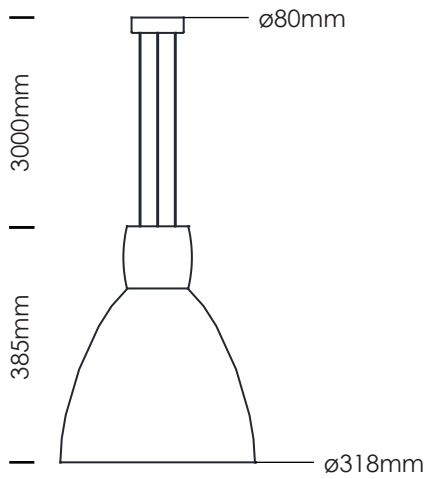

## DIMENSIONS

### KP - 2 - LOW

<b>LIGHT DISTRIBUTION</b>	Direct
<b>DELIVERED LUMENS</b>	720lm@3000K / 760lm@4000K
<b>SDCM</b>	< 3
<b>CCT</b>	3000K / 3500K / 4000K / RGBW
<b>CRI</b>	> 90
<b>POWER</b>	13W
<b>DIMMING</b>	Non-dim / 0/1-10V / DALI
<b>INPUT</b>	220-240V AC
<b>CABLE</b>	Length 3m, clear teflon cable
<b>SIZE</b>	φ318x385mm
<b>FINISH</b>	See color codes as shown

### KP - 2 - STD

<b>LIGHT DISTRIBUTION</b>	Direct
<b>DELIVERED LUMENS</b>	1000lm@3000K / 1060lm@4000K
<b>SDCM</b>	< 3
<b>CCT</b>	3000K / 3500K / 4000K / RGBW
<b>CRI</b>	> 90
<b>POWER</b>	19W
<b>DIMMING</b>	Non-dim / 0/1-10V / DALI
<b>INPUT</b>	220-240V AC
<b>CABLE</b>	Length 3m, clear teflon cable
<b>SIZE</b>	φ318x385mm
<b>FINISH</b>	See color codes as shown