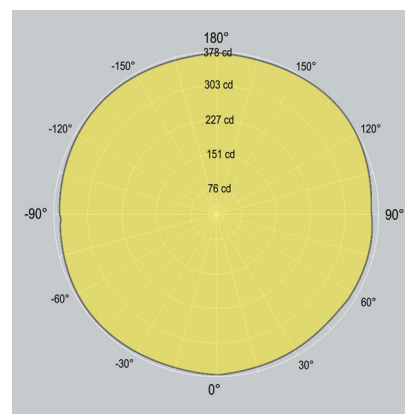

Dimensions

LIGHTROD50

50 mm

LIGHTROD70

70 mm

LIGHTROD70SQ

70 x 70 mm

LIGHTROD80

80 mm

LIGHTROD100

100 mm

Distribution

Lightrod50

Lightrod70

Lightrod80

Lightrod100

2. Run Length

xxmm

Specify length in mm. Actual length may vary slightly.
Max single length is 1.5M

3. LED Lamping

STD - xxxK	Standard Output (CCT: 3000K 3500K 4000K Option: 2700K 5000K 5700K 6500K)
	LIGHTROD50 - 2100 delivered lm/M, 25W/M, 84lm/w @ 4000K
	LIGHTROD70 - 3060 delivered lm/M, 25W/M, 121lm/w @ 4000K
	LIGHTROD80 - 3074 delivered lm/M, 25W/M, 118lm/w @ 4000K
	LIGHTROD1000 - 3500 delivered lm/M, 25W/M, 135lm/w @ 4000K
	LIGHTROD70SQ - 3275 delivered lm/M, 25W/M, 127lm/w @ 4000K