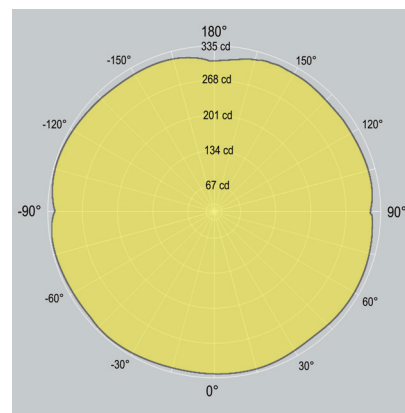

Dimensions

LIGHTROD50

50 mm

LIGHTROD70

70 mm

LIGHTROD70SQ

70 x 70 mm

LIGHTROD80

80 mm

LIGHTROD100

100 mm

Distribution

Lightrod50

Lightrod70

Lightrod80

Lightrod100

2. Run Length

xxmm

Specify length in mm. Actual length may vary slightly.
Max single length is 1.5M

3. LED Lamping

STD - xxxK	Standard Output (CCT: 3000K 3500K 4000K Option: 2700K 5000K 5700K 6500K)
	LIGHTROD50 - 2100 delivered lm/M, 25W/M, 84lm/w @ 4000K
	LIGHTROD70 - 3060 delivered lm/M, 25W/M, 121lm/w @ 4000K
	LIGHTROD80 - 3074 delivered lm/M, 25W/M, 118lm/w @ 4000K
	LIGHTROD1000 - 3500 delivered lm/M, 25W/M, 135lm/w @ 4000K
	LIGHTROD70SQ - 3275 delivered lm/M, 25W/M, 127lm/w @ 4000K