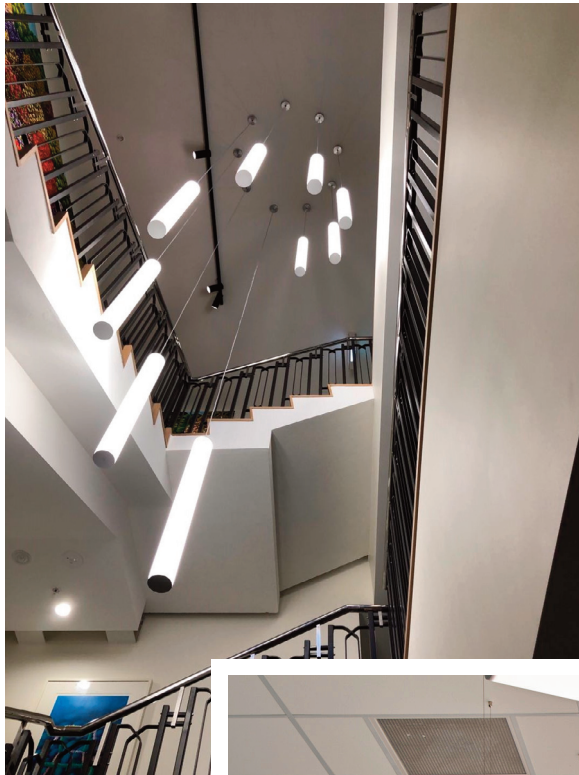

LIGHTRODS

- LIGHTROD 50 ROUND
- LIGHTROD 70 ROUND
- LIGHTROD 80 ROUND
- LIGHTROD 100 ROUND
- LIGHTROD 70x70 SQUARE

LIGHTRODS

Suspended, Wall Mounted

ZALITE

LIGHTRODS

Suspended, Wall Mounted

ZALITE

Dimensions

LIGHTROD50

50 mm

LIGHTROD70

70 mm

LIGHTROD70SQ

70 x 70 mm

LIGHTROD80