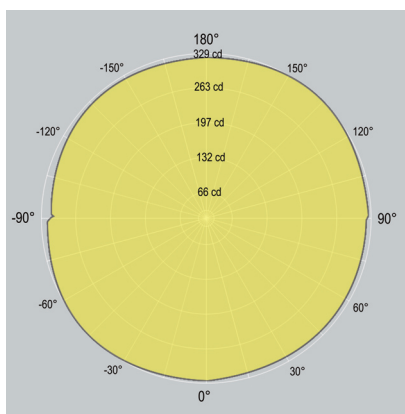

Dimensions

LIGHTROD50

50 mm

LIGHTROD70

70 mm

LIGHTROD70SQ

70 x 70 mm

LIGHTROD80

80 mm

LIGHTROD100

100 mm

Distribution

Lightrod50

Lightrod70

Lightrod80

Lightrod100

2. Run Length

xxmm

Specify length in mm. Actual length may vary slightly.
Max single length is 1.5M

3. LED Lamping

STD - xxxK	Standard Output (CCT: 3000K 3500K 4000K Option: 2700K 5000K 5700K 6500K)
	LIGHTROD50 - 2100 delivered lm/M, 25W/M, 84lm/w @ 4000K
	LIGHTROD70 - 3060 delivered lm/M, 25W/M, 121lm/w @ 4000K
	LIGHTROD80 - 3074 delivered lm/M, 25W/M, 118lm/w @ 4000K
	LIGHTROD1000 - 3500 delivered lm/M, 25W/M, 135lm/w @ 4000K
	LIGHTROD70SQ - 3275 delivered lm/M, 25W/M, 127lm/w @ 4000K