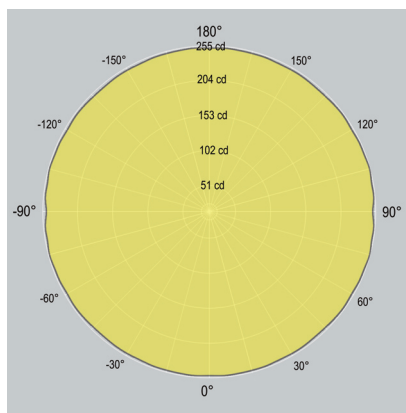

Dimensions

LIGHTROD50

50 mm

LIGHTROD70

70 mm

LIGHTROD70SQ

70 x 70 mm

LIGHTROD80

80 mm

LIGHTROD100

100 mm

Distribution

Lightrod50

Lightrod70

Lightrod80

Lightrod100

2. Run Length

xxmm

Specify length in mm. Actual length may vary slightly.
Max single length is 1.5M

3. LED Lamping

STD - xxxK	Standard Output (CCT: 3000K 3500K 4000K Option: 2700K 5000K 5700K 6500K)
	LIGHTROD50 - 2100 delivered lm/M, 25W/M, 84lm/w @ 4000K
	LIGHTROD70 - 3060 delivered lm/M, 25W/M, 121lm/w @ 4000K
	LIGHTROD80 - 3074 delivered lm/M, 25W/M, 118lm/w @ 4000K
	LIGHTROD1000 - 3500 delivered lm/M, 25W/M, 135lm/w @ 4000K
	LIGHTROD70SQ - 3275 delivered lm/M, 25W/M, 127lm/w @ 4000K