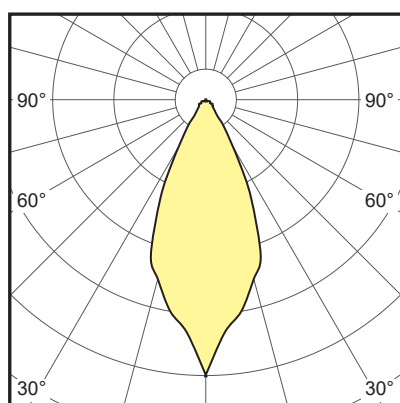

DISTRIBUTIONS