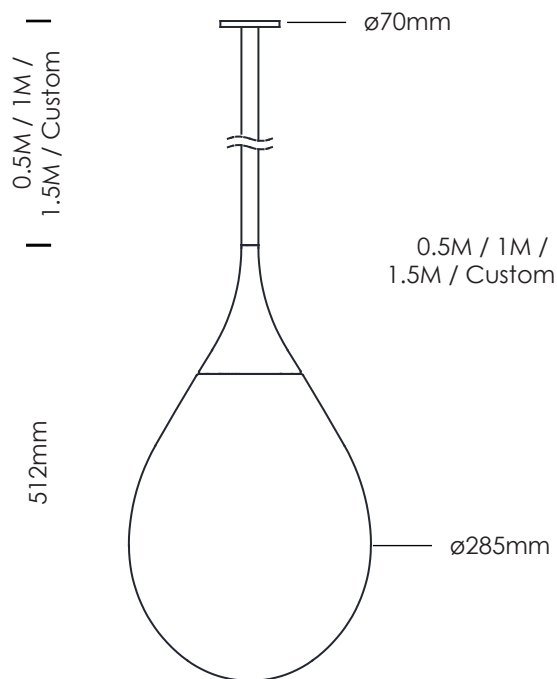

## DIMENSIONS

### RUPERT - STD

<b>LIGHT DISTRIBUTION</b>	Direct
<b>DELIVERED LUMENS</b>	1796lm@3000K / 1942lm@4000K
<b>EFFICACY</b>	Up to 97lm/W
<b>CCT</b>	3000K / 3500K / 4000K
<b>CRI</b>	> 90
<b>POWER</b>	20W
<b>DIMMING</b>	Non-dim / 0/1-10V / DALI
<b>INPUT</b>	220-240V AC
<b>ROD LENGTH</b>	0.5M / 1M / 1.5M / Custom length
<b>SIZE</b>	φ285x512mm
<b>FINISH</b>	See color codes as shown

### RUPERT - HI

<b>LIGHT DISTRIBUTION</b>	Direct
<b>DELIVERED LUMENS</b>	2514lm@3000K / 2718lm@4000K
<b>EFFICACY</b>	Up to 97lm/W
<b>CCT</b>	3000K / 3500K / 4000K
<b>CRI</b>	> 90
<b>POWER</b>	28W
<b>DIMMING</b>	Non-dim / 0/1-10V / DALI
<b>INPUT</b>	220-240V AC
<b>ROD LENGTH</b>	0.5M / 1M / 1.5M / Custom length
<b>SIZE</b>	φ285x512mm
<b>FINISH</b>	See color codes as shown